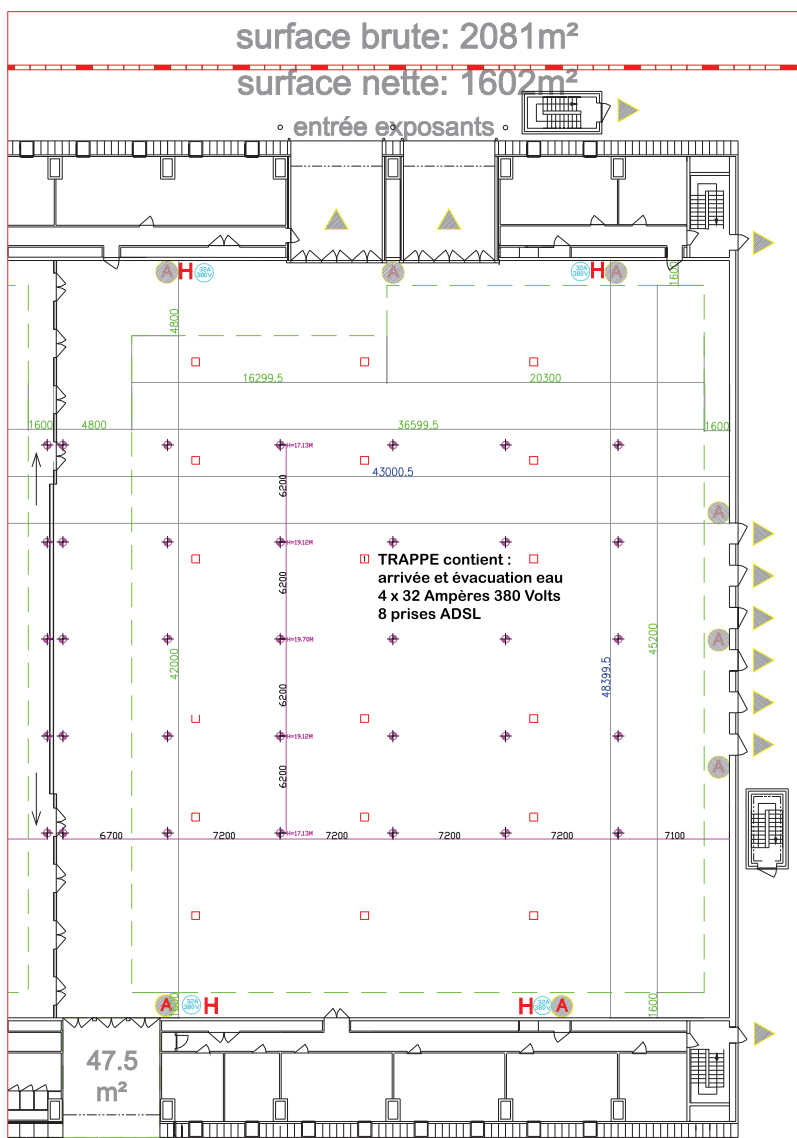

Le module central, d'une surface de 3.850m², est entouré de 2 espaces indépendants de 2.076m² chacun. Ces derniers peuvent être complètement ouverts sur le module central ou séparés par des vitres hermétiques (éventuellement occultées). Les espaces peuvent être occultés afin de masquer la lumière du jour.

Ce qui contribue fortement à rendre notre concept durable et écologique.

Zone A : hall de 2.081 m²

D'une surface brute de 2.081 m², ce hall dispose de 18 plaques au sol permettant d'accéder aux connexions électriques et aux arrivées et évacuations d'eau. Hauteur : 21 m.

Zone B : hall de 3.823 m²

D'une surface brute de 3.823m², ce hall dispose de 42 plaques au sol permettant d'accéder aux connexions électriques et aux arrivées et évacuations d'eau. Hauteur : 21 m. Des camions de 4,25 m de haut peuvent pénétrer à l'intérieur via quatre portes coulissantes.

LÉGENDE

- Boîtier d'alarme
- Hydrant
- Electricité
- Trappes (Eau-Electricité-Téléphone-Internet)
- Points de suspension (max.1000 Kg)
- Issues de secours

Zone C : hall de 2.081 m²

D'une surface brute de 2.081m², ce hall dispose de 18 plaques au sol permettant d'accéder aux connexions électriques et aux arrivées et évacuations d'eau. Hauteur : 21 m.