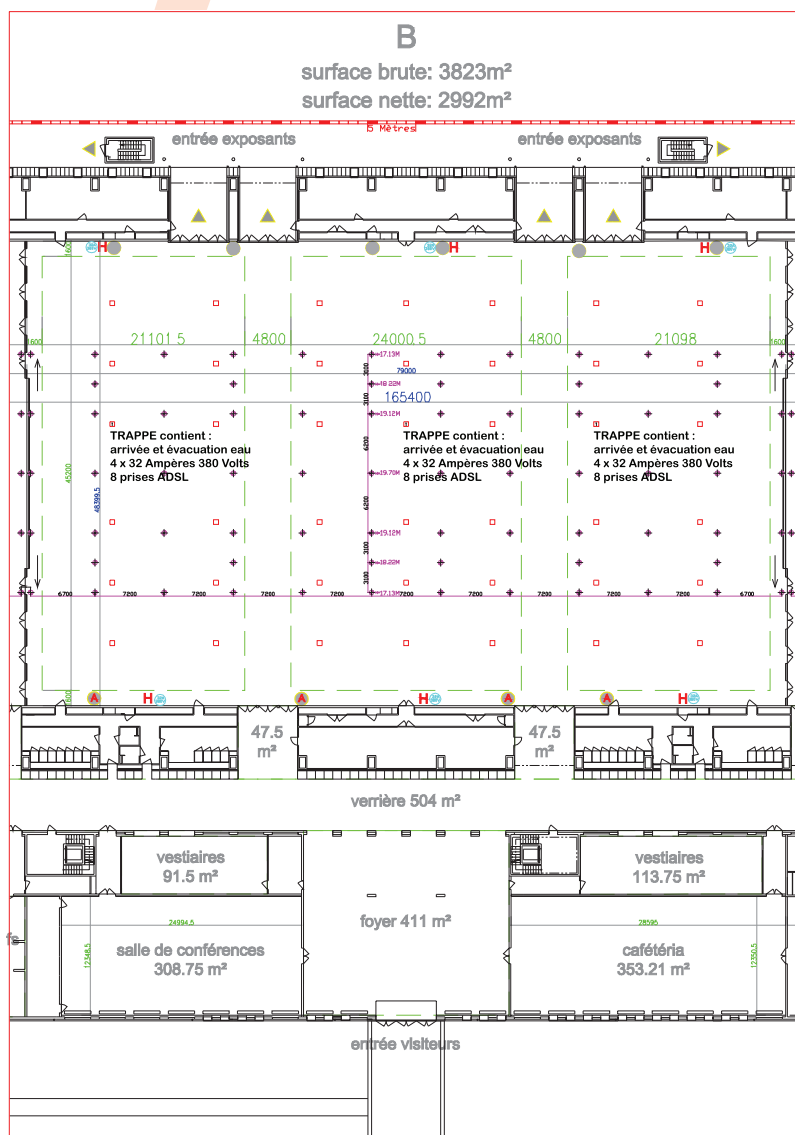

LOTTO MONS EXPO c'est 166 m de long, 63 m de large et 23 m de hauteur. L'espace peut se séparer en trois modules selon les cas et les événements. Tous les espaces sont totalement exploitables (absence de pylones).

Le module central, d'une surface de 3.850m², est entouré de 2 espaces indépendants de 2.076m² chacun. Ces derniers peuvent être complètement ouverts sur le module central ou séparés par des vitres hermétiques (éventuellement occultées). Les espaces peuvent être occultés afin de masquer la lumière du jour.

Ce qui contribue fortement à rendre notre concept durable et écologique.

Zone A : hall de 2.081 m²

D'une surface brute de 2.081 m², ce hall dispose de 18 plaques au sol permettant d'accéder aux connexions électriques et aux arrivées et évacuations d'eau. Hauteur : 21 m.

Zone B : hall de 3.823 m²

D'une surface brute de 3.823m², ce hall dispose de 42 plaques au sol permettant d'accéder aux connexions électriques et aux arrivées et évacuations d'eau. Hauteur : 21 m. Des camions de 4,25 m de haut peuvent pénétrer à l'intérieur via quatre portes coulissantes.