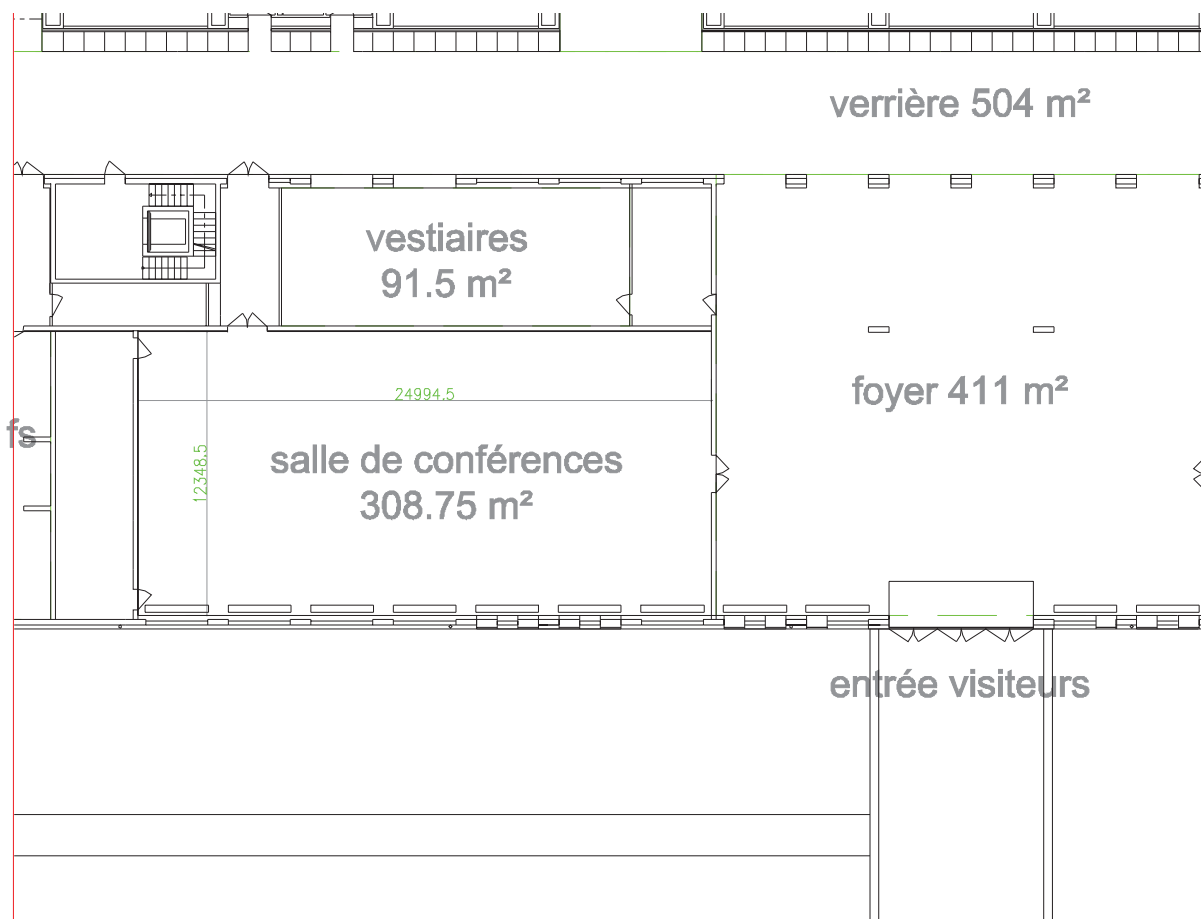

Le module central, d'une surface de 3.850m², est entouré de 2 espaces indépendants de 2.076m² chacun. Ces derniers peuvent être complètement ouverts sur le module central ou séparés par des vitres hermétiques (éventuellement occultées). Les espaces peuvent être occultés afin de masquer la lumière du jour.

Salle de conférence

Cette salle de 308,75 m² d'une capacité totale de 300 personnes dispose de 250 chaises, d'un pupitre et d'une installation de sonorisation basique.

Vestiaires de sport

Ce vestiaire sportif de 178m² comporte 4 espaces séparés. Chaque espace peut accueillir une quinzaine de personnes et dispose de douches, de lavabos et de bancs. Deux douches séparées avec toilettes sont également disponibles ainsi que des toilettes pour personnes à mobilité réduite.

Verrière

Une grande verrière de 504 m² communicant avec le patio et dotée de trois accès, peut servir de zone de réception.

Patio - Entrée principale

Hall d'accueil - Patio : 411m².

Possibilité d'organiser diverses petites manifestations.