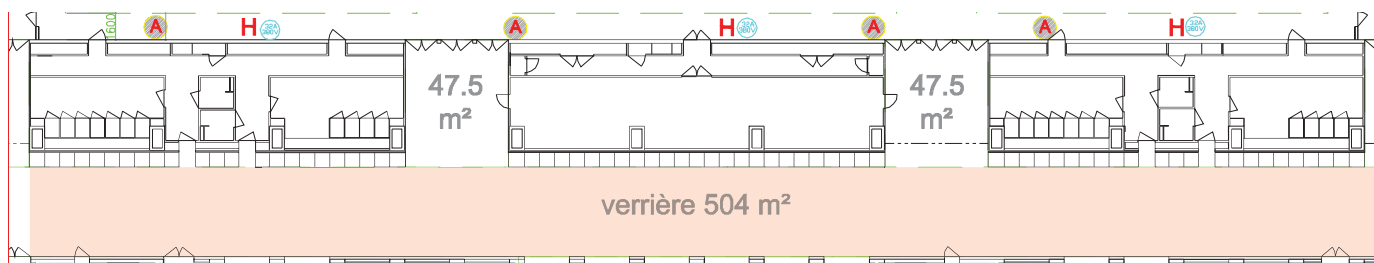

Verrière

Une grande verrière de 504 m² communicant avec le patio et dotée de trois accès, peut servir de zone de réception.

Patio - Entrée principale

Hall d'accueil - Patio : 411m².

Possibilité d'organiser diverses petites manifestations.