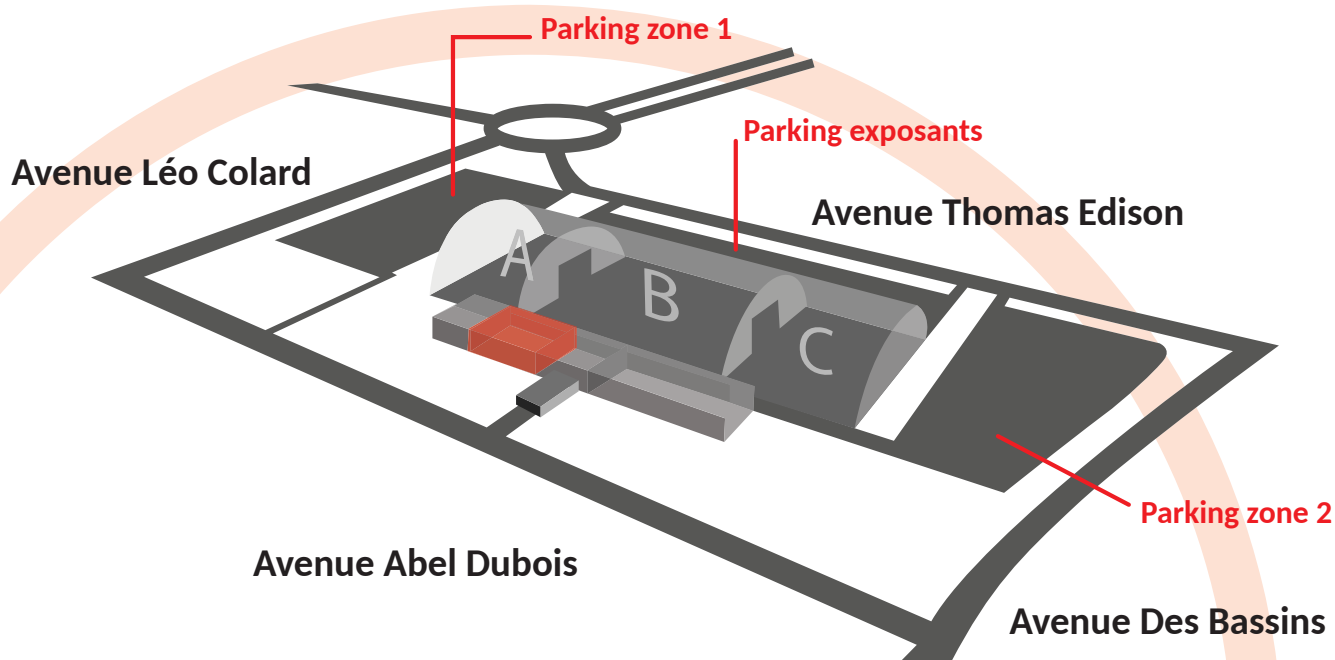

Salle de conférence