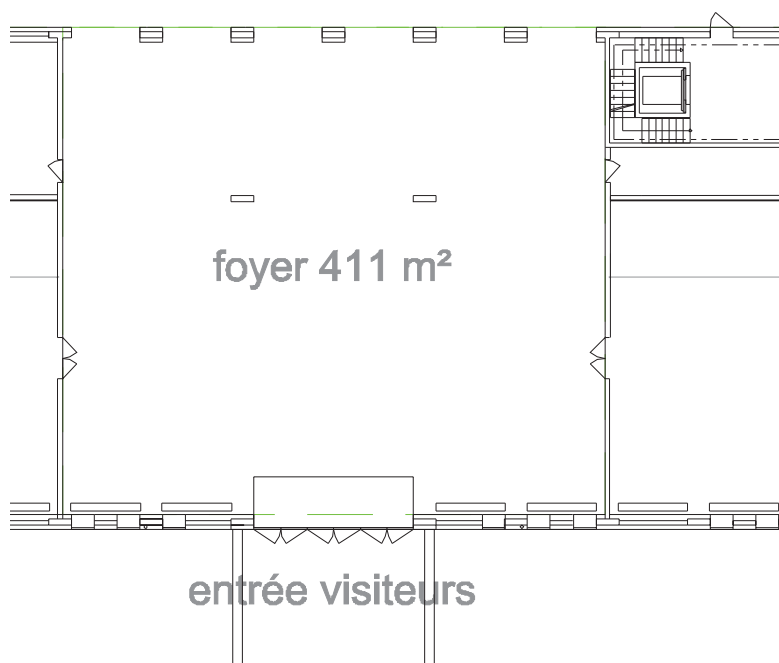

verrière 504 m²