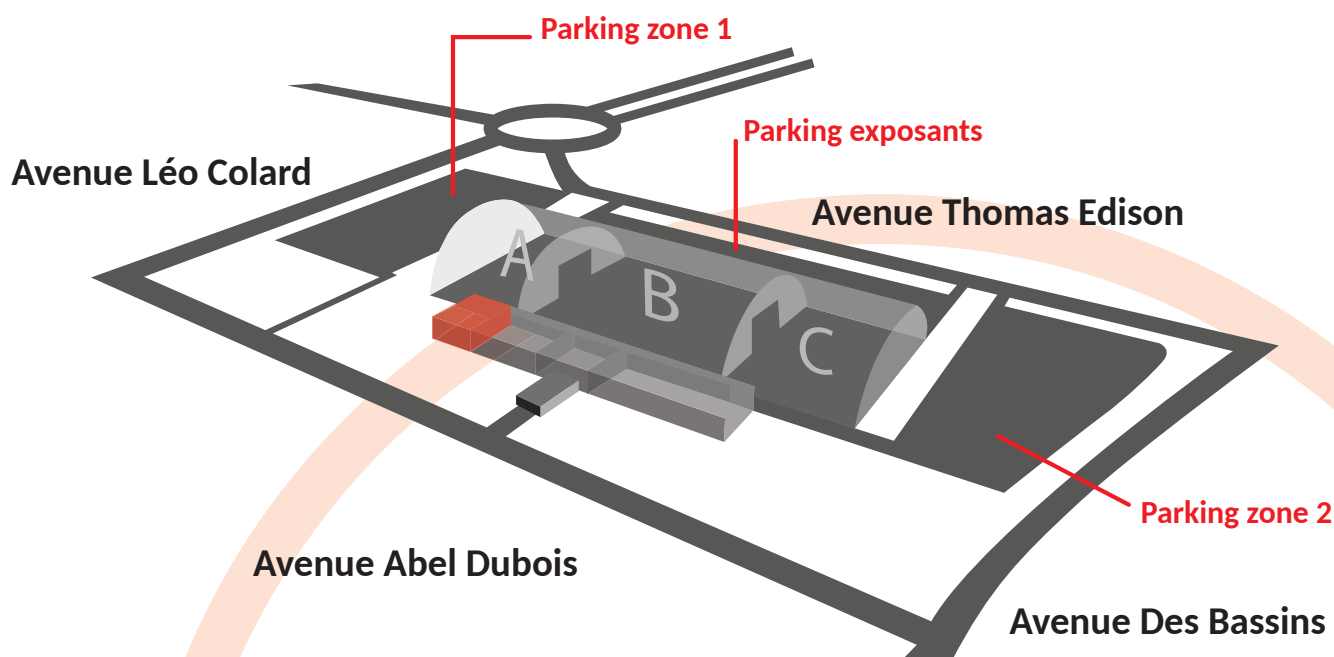

Vestiaires de sport