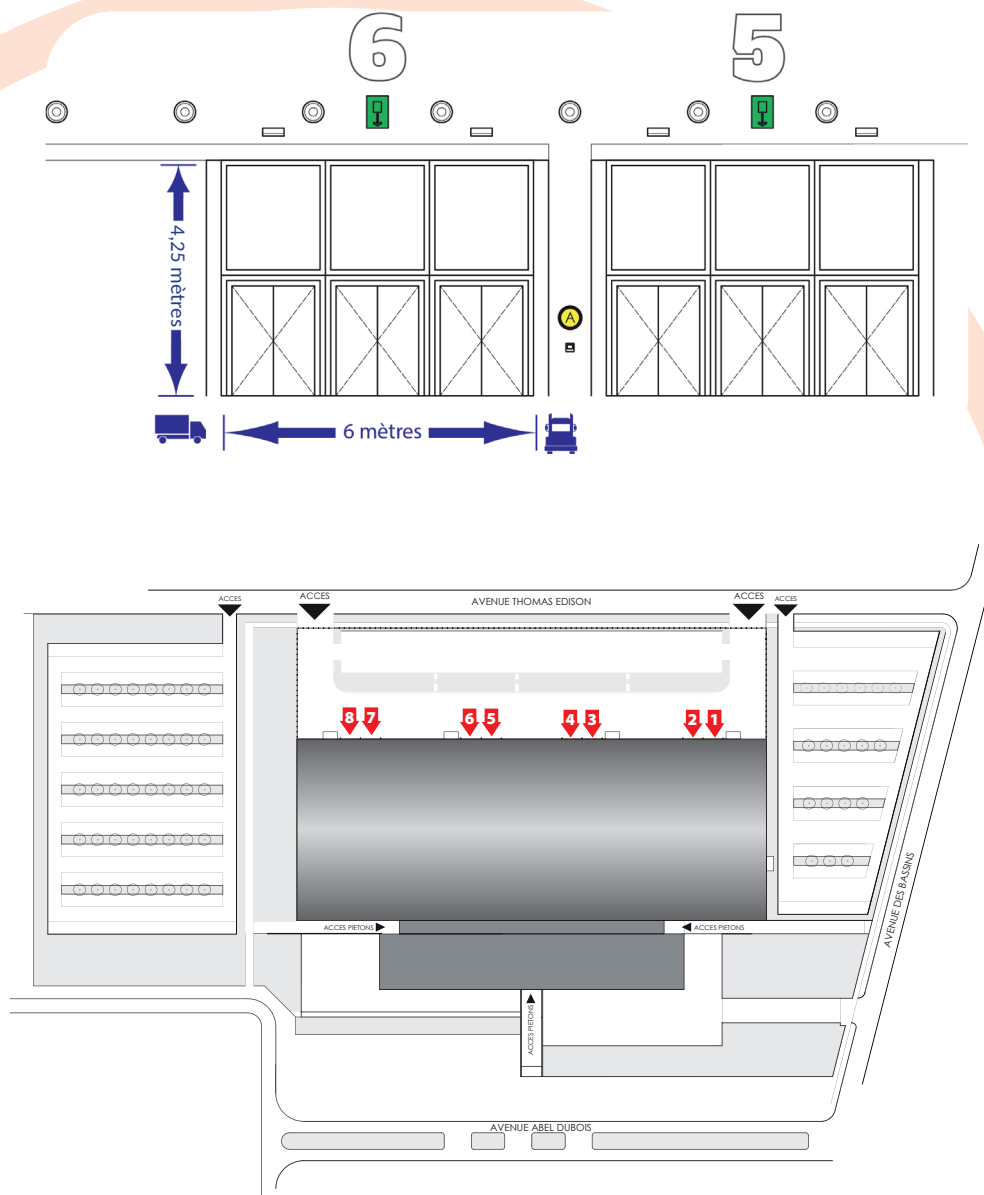

Zone B : hall de 3.823 m²

D'une surface brute de 3.823m², ce hall dispose de 42 plaques au sol permettant d'accéder aux connexions électriques et aux arrivées et évacuations d'eau. Hauteur : 21 m. Des camions de 4,25 m de haut peuvent pénétrer à l'intérieur via quatre portes coulissantes.

verrière 504 m²

Parkings

Parking zone 1

Ce parking, côté Avenue Léo Collard, dispose de **300 places**.

Parking exposants

Le parking situé face aux zones d'accès aux halls compte **200 places** et est exclusivement réservé aux exposants.

Parkings

Parking zone 2

Ce parking, côté Avenue des Bassins, dispose de **250 places**.

+ de 4800 places
de parking
gratuites tout
autour de
Lotto Mons Expo.

Accessibilité véhicules lourds

Les opérations de montage et de démontage se font aisément grâce aux **8 portes coulissantes** qui donnent sur le parking exposant.

Ces portes font également office de portes de secours pendant les manifestations

Ces accès permettent de pénétrer à l'intérieur des halls A - B et C avec des véhicules de transport lourds.

Plan de sécurité