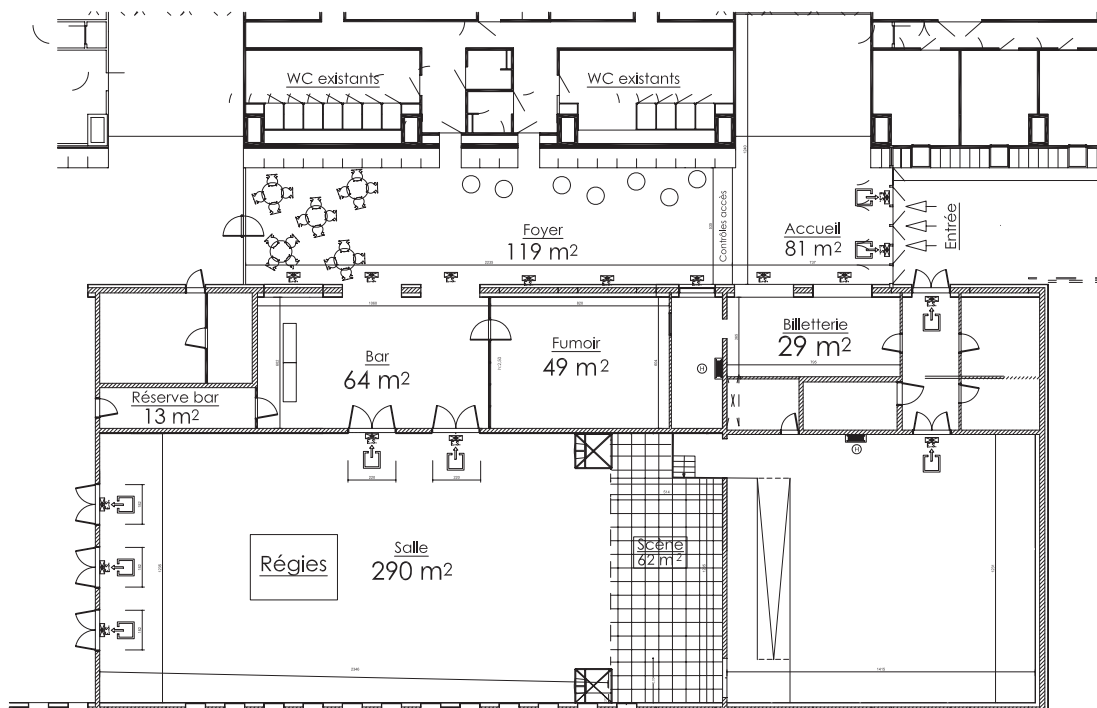

La salle de concert est une salle polyvalente pour l'organisation de différents types de manifestations.

- Capacité: 800 personnes debout.
- Elle comporte une scène, un grill technique sans équipement, un bar équipé, un fumoir, un vestiaire, une billetterie et des sanitaires.
- Les organisateurs ont la liberté de choisir leurs prestataires techniques : société de sécurité, d'intérim, de sonorisation et de lumière.
- Entrée située du côté du parking de la rue des Bassins.