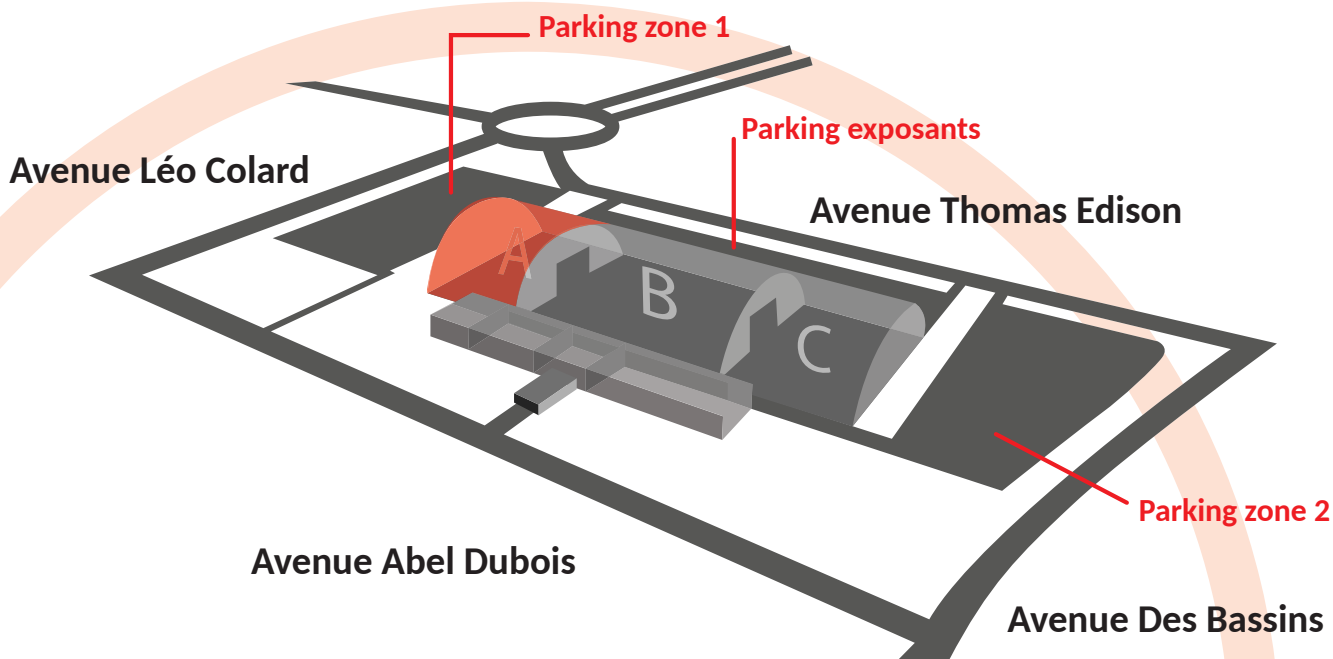

Zone A : hall de 2.081 m²

D'une surface brute de 2.081 m², ce hall dispose de 18 plaques au sol permettant d'accéder aux connexions électriques et aux arrivées et évacuations d'eau. Hauteur : 21 m.

Des camions de 4,25 m de haut peuvent pénétrer à l'intérieur via deux portes coulissantes.

LÉGENDE

- Boîtier d'alarme
- Hydrant
- Electricité
- Trappes (Eau-Electricité-Téléphone-Internet)
- Points de suspension (max.1000 Kg)
- Issues de secours