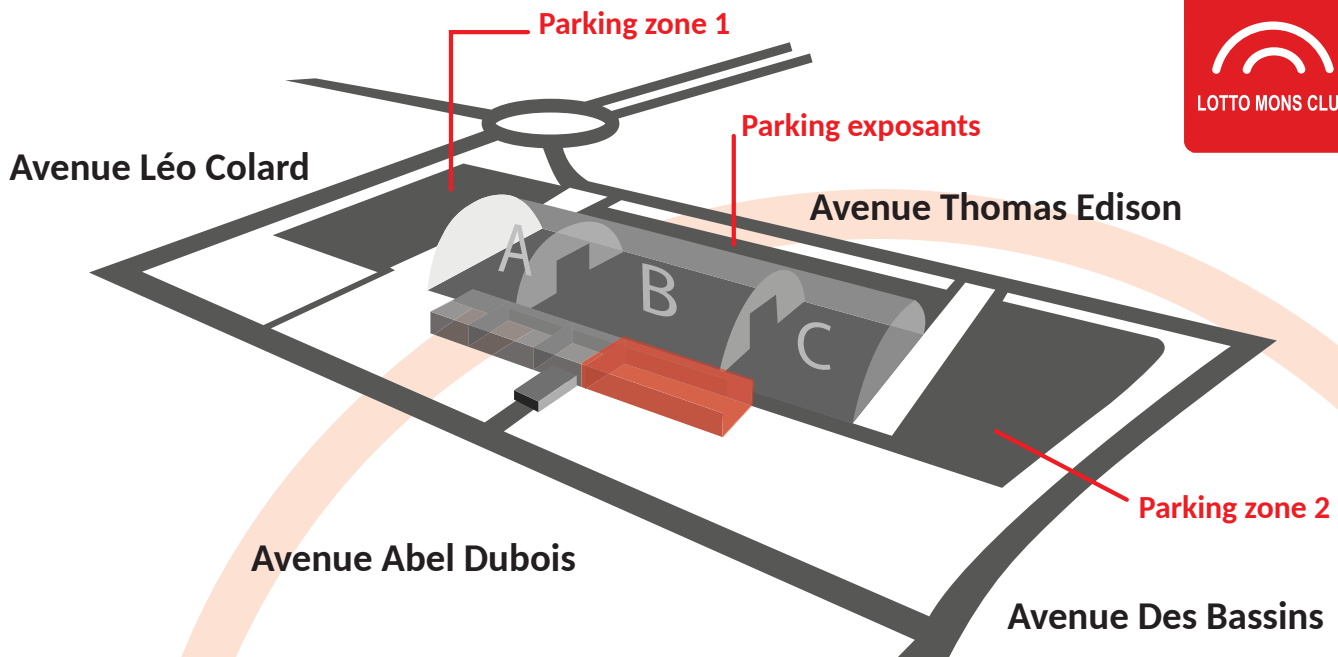

LOTTO MONS CLUB : salle de concert polyvalente