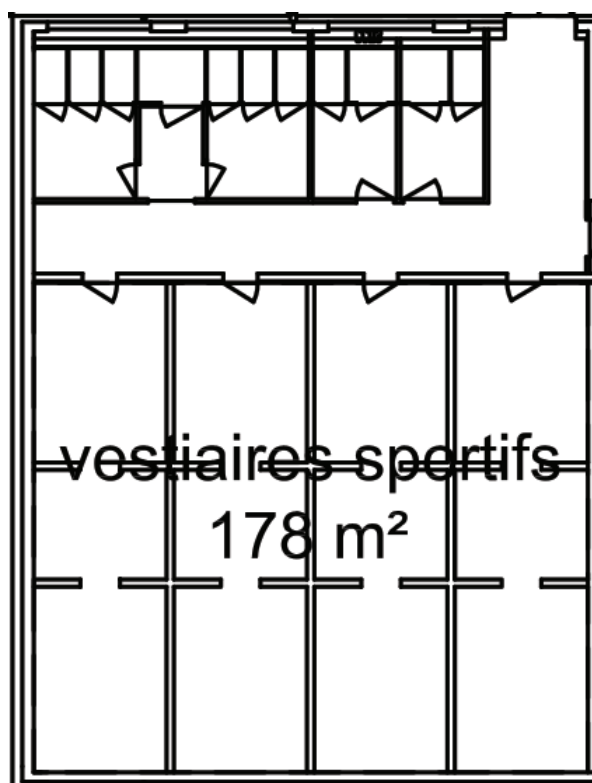

Salle de conférence

Cette salle de 308,75 m² d'une capacité totale de 300 personnes dispose de 250 chaises, d'un pupitre et d'une installation de sonorisation basique.

Vestiaires de sport

Ce vestiaire sportif de 178m² comporte 4 espaces séparés. Chaque espace peut accueillir une quinzaine de personnes et dispose de douches, de lavabos et de bancs. Deux douches séparées avec toilettes sont également disponibles ainsi que des toilettes pour personnes à mobilité réduite.