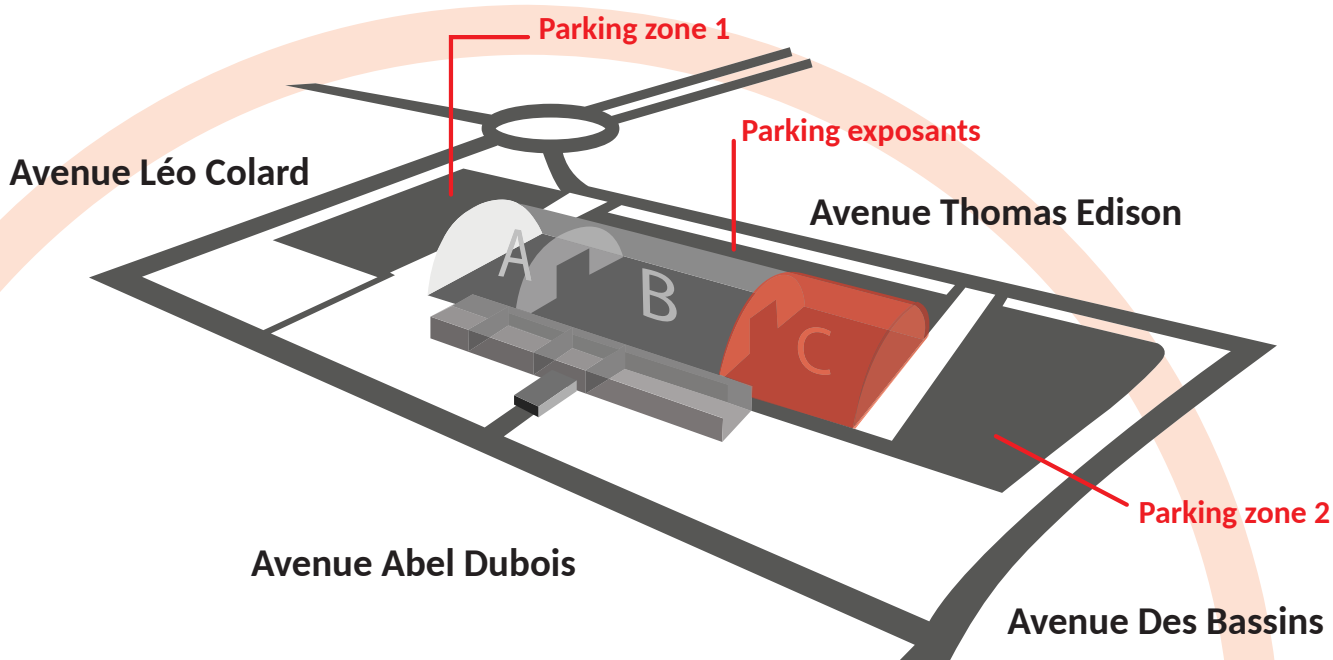

Zone C : hall de 2.081 m²

D'une surface brute de 2.081m², ce hall dispose de 18 plaques au sol permettant d'accéder aux connexions électriques et aux arrivées et évacuations d'eau. Hauteur : 21 m.

Des camions de 4,25 m de haut peuvent pénétrer à l'intérieur via deux portes coulissantes.

LÉGENDE

- Boîtier d'alarme
- Hydrant
- Electricité
- Trappes (Eau-Electricité-Téléphone-Internet)
- Points de suspension (max.1000 Kg)
- Issues de secours