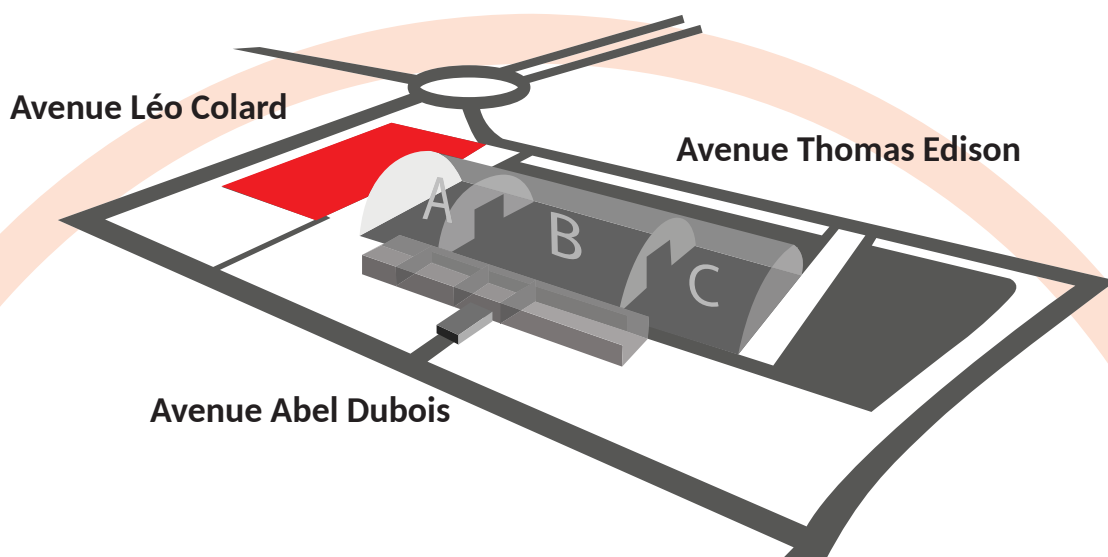

Parkings

Parking zone 1

Ce parking, côté Avenue Léo Collard, dispose de **300 places**.

Parking exposants

Le parking situé face aux zones d'accès aux halls compte **200 places** et est exclusivement réservé aux exposants.