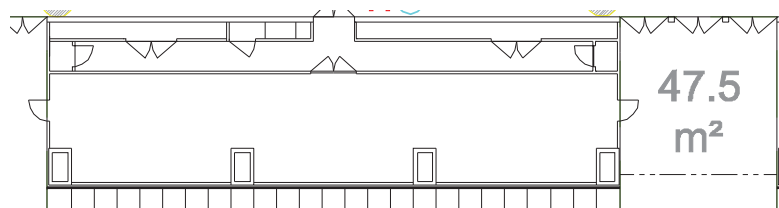

Verrière

Une grande verrière de 504 m² communicant avec le patio et dotée de trois accès, peut servir de zone de réception.

Patio - Entrée principale

Hall d'accueil - Patio : 411m².

Possibilité d'organiser diverses petites manifestations.