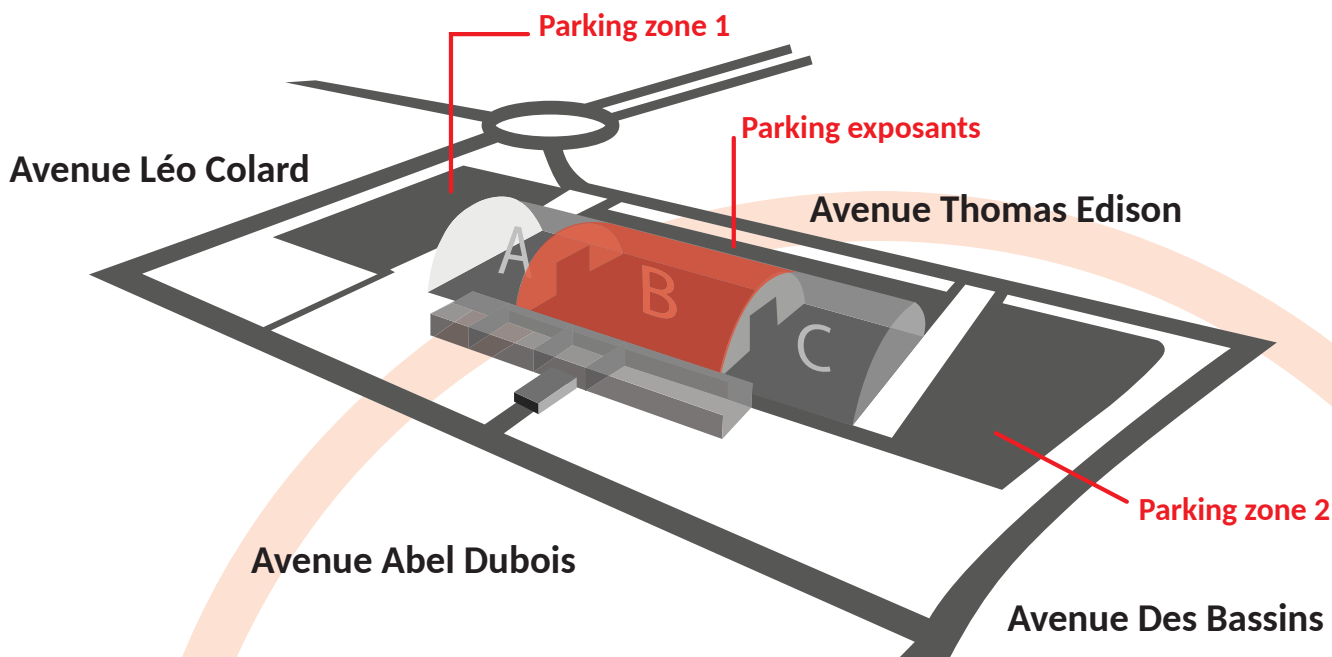

Zone B : hall de 3.823 m²

D'une surface brute de 3.823m², ce hall dispose de 42 plaques au sol permettant d'accéder aux connexions électriques et aux arrivées et évacuations d'eau. Hauteur : 21 m. Des camions de 4,25 m de haut peuvent pénétrer à l'intérieur via quatre portes coulissantes.

LÉGENDE

- Boîtier d'alarme
- Hydrant
- Electricité
- Trappes (Eau-Electricité-Téléphone-Internet)
- Points de suspension (max.1000 Kg)
- Issues de secours