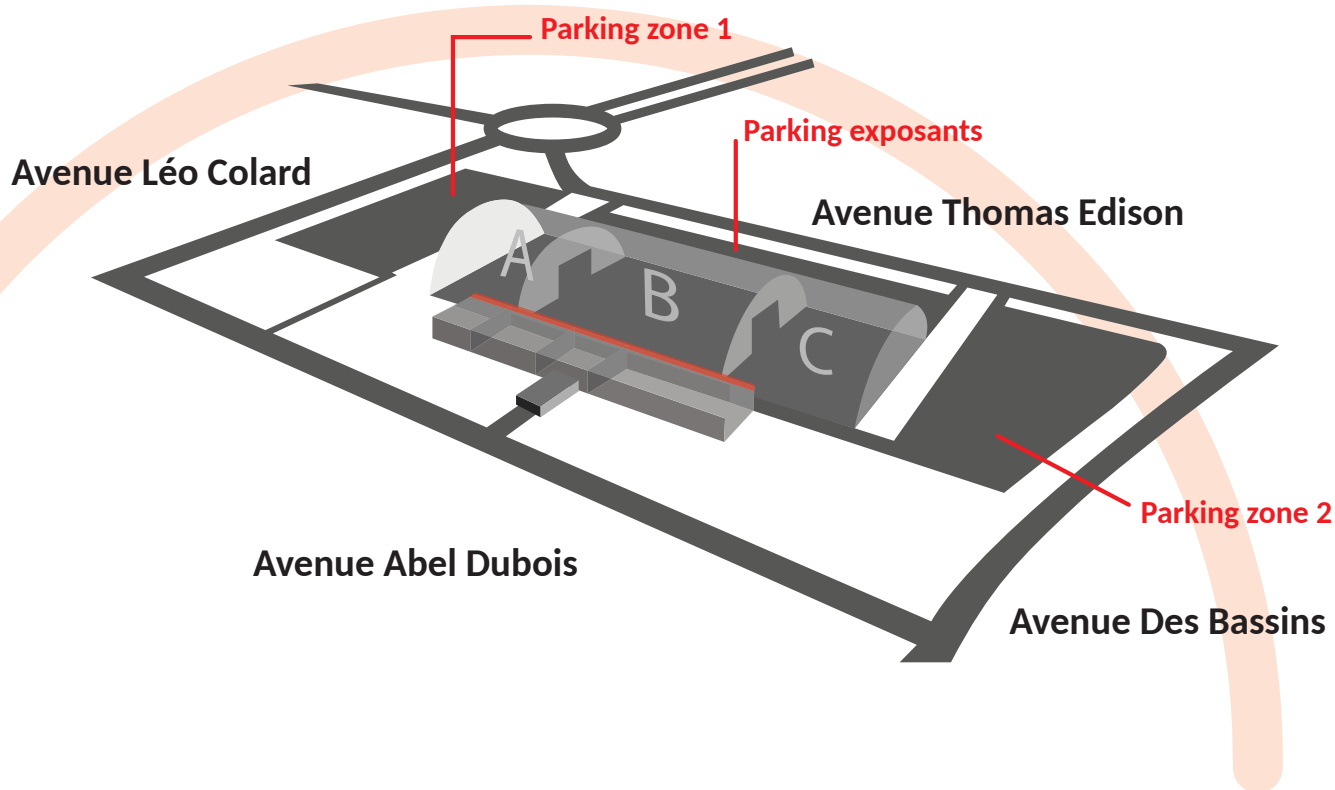

Verrière

Une grande verrière de 504 m² communicant avec le patio et dotée de trois accès, peut servir de zone de réception.

Patio - Entrée principale

Hall d'accueil - Patio : 411m².

Possibilité d'organiser diverses petites manifestations.