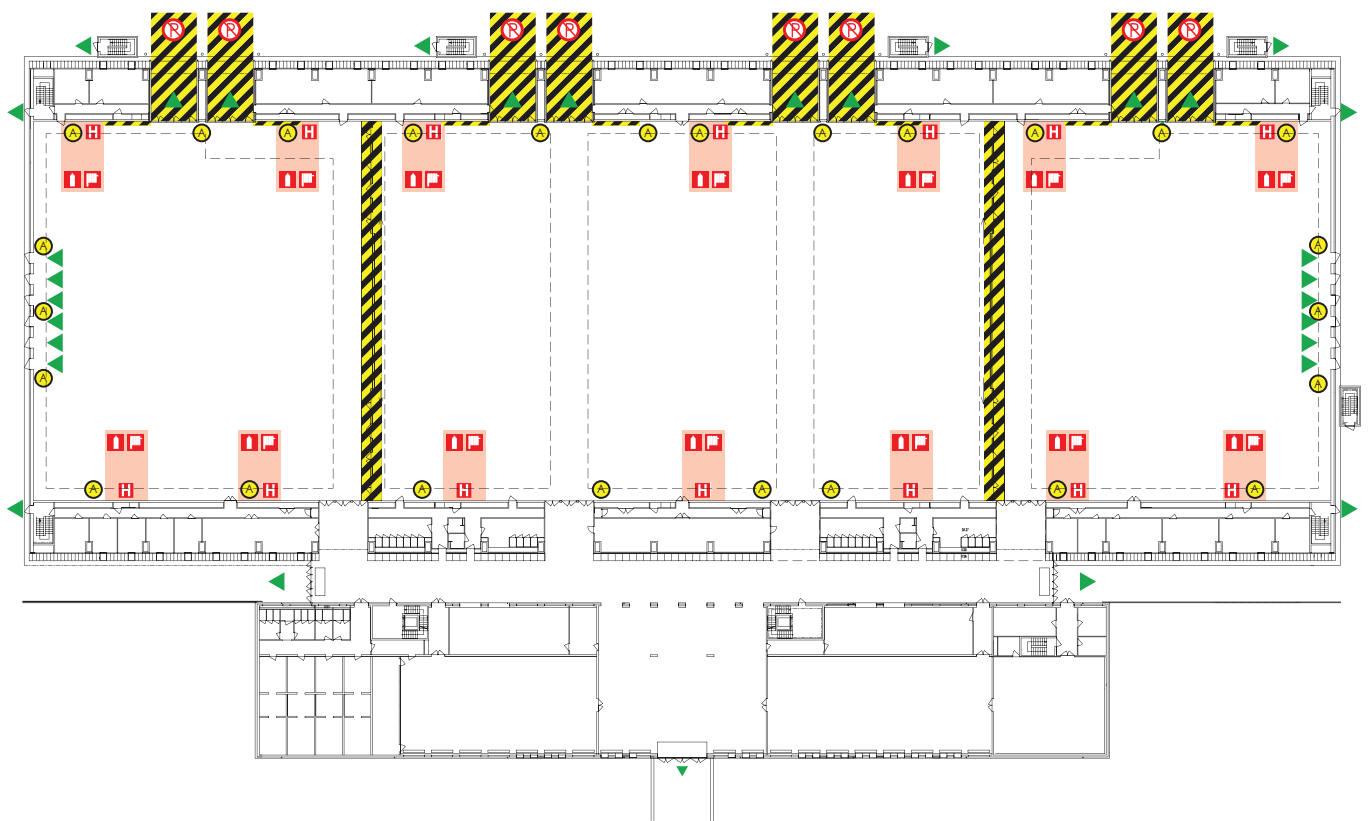

Plan de sécurité

SÉCURITÉ	BOITIER D'ALARME	EVACUATION	
	EXTINCTEUR	INTERDICTION DE STATIONNEMENT	
	DEVIDOIR	ZONE DEVANT RESTER IMPERATIVEMENT DEGAGEE