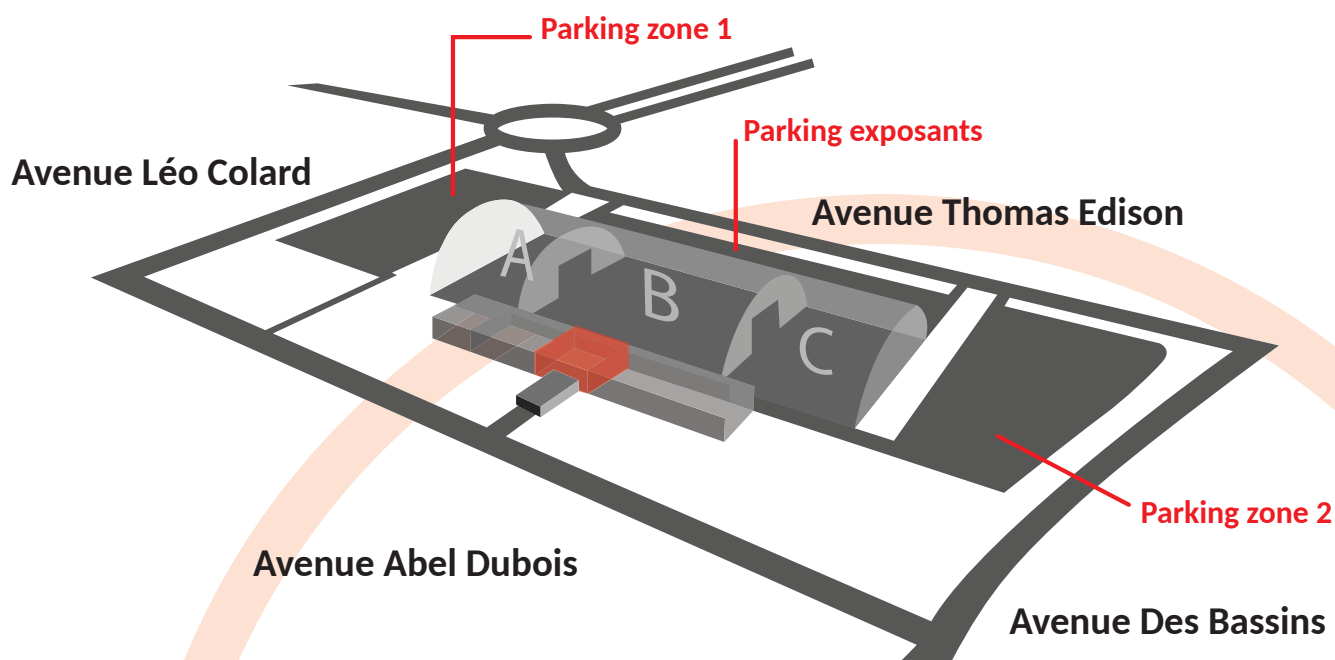

Verrière

Une grande verrière de 504 m² communicant avec le patio et dotée de trois accès, peut servir de zone de réception.

Patio - Entrée principale

Hall d'accueil - Patio : 411m².

Possibilité d'organiser diverses petites manifestations.